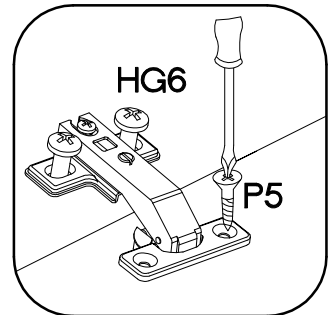

# 2

+35/0mm	+3.5x13mm
[CD] HG	P5
2	4

KUH.70737-HG  
KUH.70917-MAT

3

M4x22mm  U 2	L=128mm  S 1
-------------------------------------------------------------------------------------------------------	-------------------------------------------------------------------------------------------------------

VARIANT HIGH GLOSS

4

5

	
†35/90° †3.5x13mm	
HG6	P5
2	4

6

M4x22mm	L=128mm
	
U	S
4	2

KUH.70737-HG  
KUH.70917-MAT

KUH.70737-HG  
KUH.70917-MAT