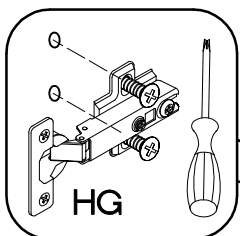

# 2

+35/0mm	+3.5x13mm
[CD] HG	P5
2	4

KUH.70737-HG  
KUH.70917-MAT

3

M4x22mm  U 2	L=128mm  S 1
-------------------------------------------------------------------------------------------------------	-------------------------------------------------------------------------------------------------------