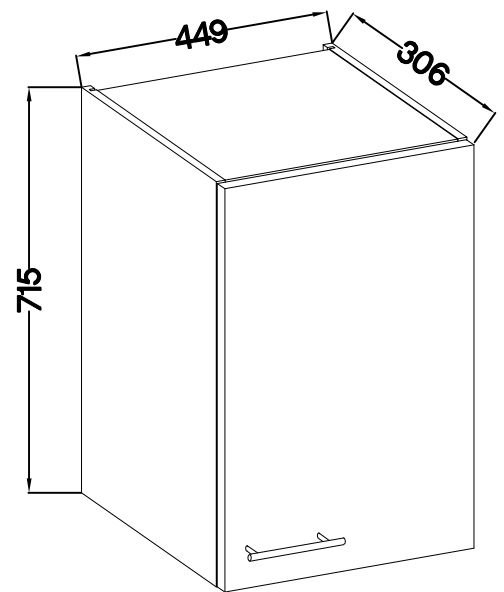

45 G-72 1F  
105 ND 1F BB  
FRONT

105 ND 1F BB

45 G-72 1F

Ersatzteil Nummer	Dimension
KUH.70737-HG	713x446x16
KUH.70917-MAT	

ISM-KUH-01640

# 2

+35/0mm	+3.5x13mm
[CD] HG	P5
2	4

KUH.70737-HG  
KUH.70917-MAT

3

M4x22mm  U 2	L=128mm  S 1
-------------------------------------------------------------------------------------------------------	-------------------------------------------------------------------------------------------------------