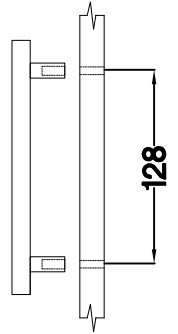

45 G-72 1F  
105 ND 1F BB  
FRONT

105 ND 1F BB

45 G-72 1F

Ersatzteil Nummer	Dimension
KUH.70737-HG	713x446x16
KUH.70917-MAT	

ISM-KUH-01640

# 2

+35/0mm	+3.5x13mm
[CD] HG	P5
2	4

KUH.70737-HG  
KUH.70917-MAT

3

M4x22mm  U 2	L=128mm  S 1
-------------------------------------------------------------------------------------------------------	-------------------------------------------------------------------------------------------------------

VARIANT HIGH GLOSS

4

5

	
†35/90° †3.5x13mm	
HG6	P5
2	4

6

M4x22mm	L=128mm
	
U	S
4	2

KUH.70737-HG  
KUH.70917-MAT

KUH.70737-HG  
KUH.70917-MAT