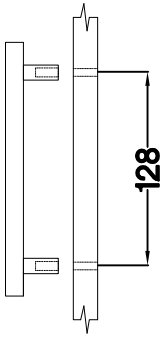

45 G-72 1F  
105 ND 1F BB  
FRONT

105 ND 1F BB

45 G-72 1F

Ersatzteil Nummer	Dimension
KUH.70737-HG	713x446x16
KUH.70917-MAT	

ISM-KUH-01640

# 2

+35/0mm	+3.5x13mm
[CD] HG	P5
2	4

KUH.70737-HG  
KUH.70917-MAT

3

M4x22mm  U 2	L=128mm  S 1
-------------------------------------------------------------------------------------------------------	-------------------------------------------------------------------------------------------------------

VARIANT HIGH GLOSS

4

5

	
†35/90° †3.5x13mm	
HG6	P5
2	4

6

M4x22mm	L=128mm
	
U	S
4	2

KUH.70737-HG  
KUH.70917-MAT

KUH.70737-HG  
KUH.70917-MAT