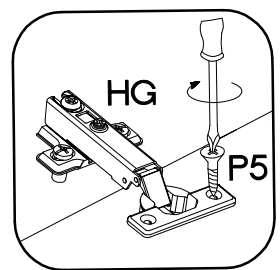

# 2

+35/0mm	+3.5x13mm
[CD] HG	P5
2	4

KUH.70737-HG  
KUH.70917-MAT

3

M4x22mm  U 2	L=128mm  S 1
-------------------------------------------------------------------------------------------------------	-------------------------------------------------------------------------------------------------------