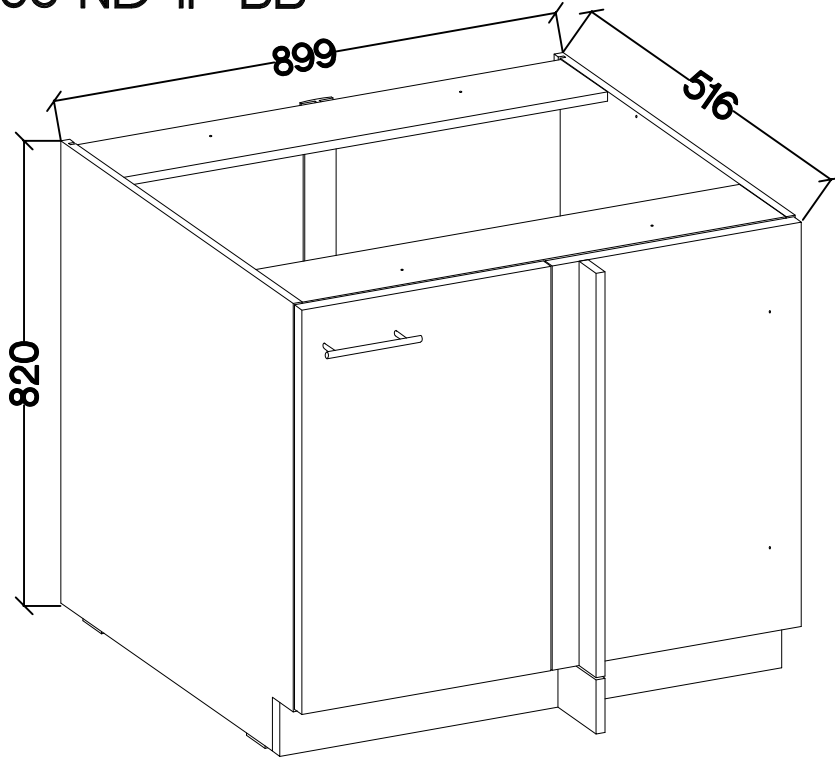

45 G-72 1F  
105 ND 1F BB  
FRONT

105 ND 1F BB

45 G-72 1F

Ersatzteil Nummer	Dimension
KUH.70737-HG	713x446x16
KUH.70917-MAT	

ISM-KUH-01640